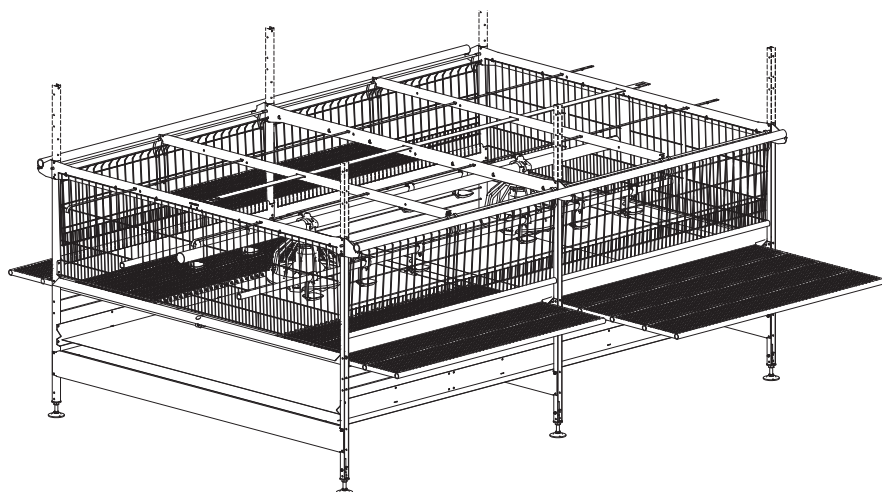

Быстрое выселение птицы из всех ярусов либо секций

Рекомендуемое количество птицы на клетку с учетом веса птицы (50 кг/м² = 192 кг/клетку)

Конеч. вес (г)	Кол-во птиц/клетку	Кол-во птиц/кормушку	Кол. птиц/поилку
1500	128	64	10,7
1800	106	53	8,8
2250	85	42,5	7
2500	76	38	6,3
2800	68	34	5,7
3000	64	32	5,3